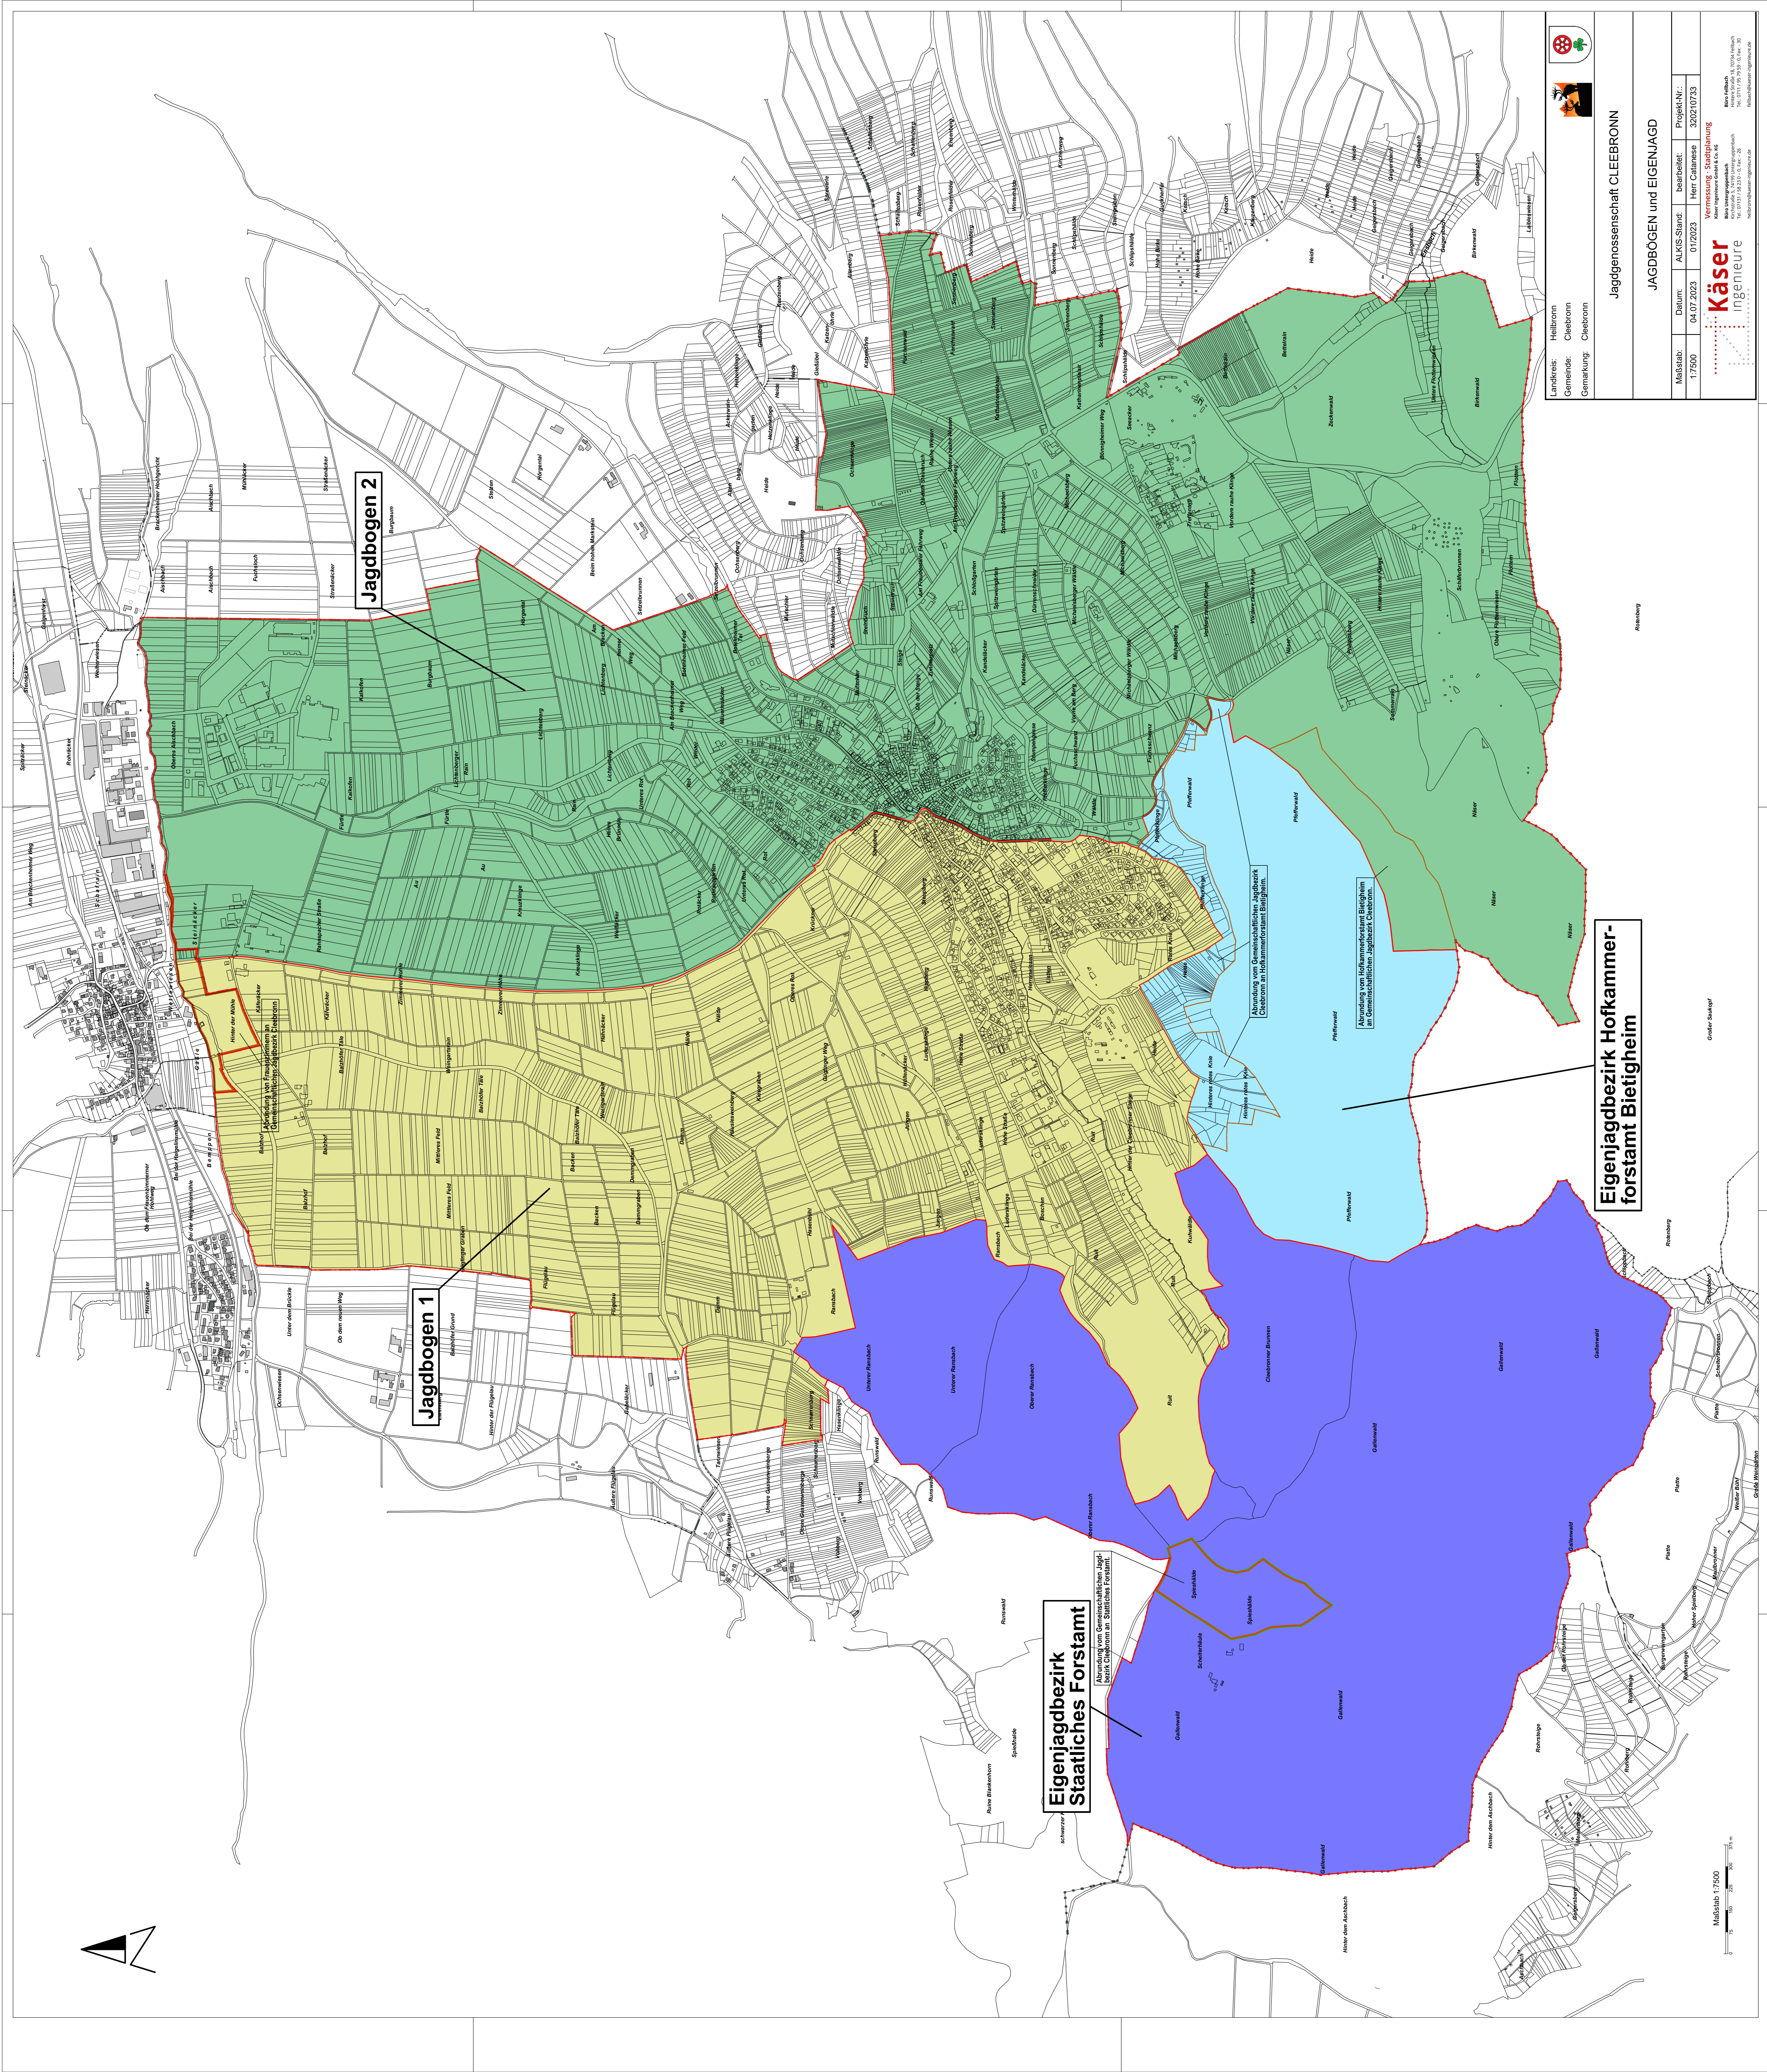

Jagdbogen 2

Jagdbogen 1

Eigenjagdbezirk Staatliches Forstamt

Eigenjagdbezirk Hofkammerforstamt Bietigheim

Abänderung von Forstbezirk an Gemeinschaftlichen Jagdbezirk Cleebromm an Staatliches Forstamt

Landkreis: Heilbronn
Gemeinde: Cleebromm
Gemarkung: Cleebromm

Jagdgenossenschaft CLEEBROMM

JAGDBOGEN und EIGENJAGD

Maßstab:	1:7500	Datum:	04.07.2023	ALKIS-Stand:	01/2023	bearbeitet:	Herr Czarnecki	Projekt-Nr.:	320210733

Käser ingenieure
Vermessung Stadtplanung
Bismarckstraße 10
73173 Bietigheim
Tel. 07141 79 19 10, Fax: 26
info@kaeser-ingenieure.de
www.kaeser-ingenieure.de