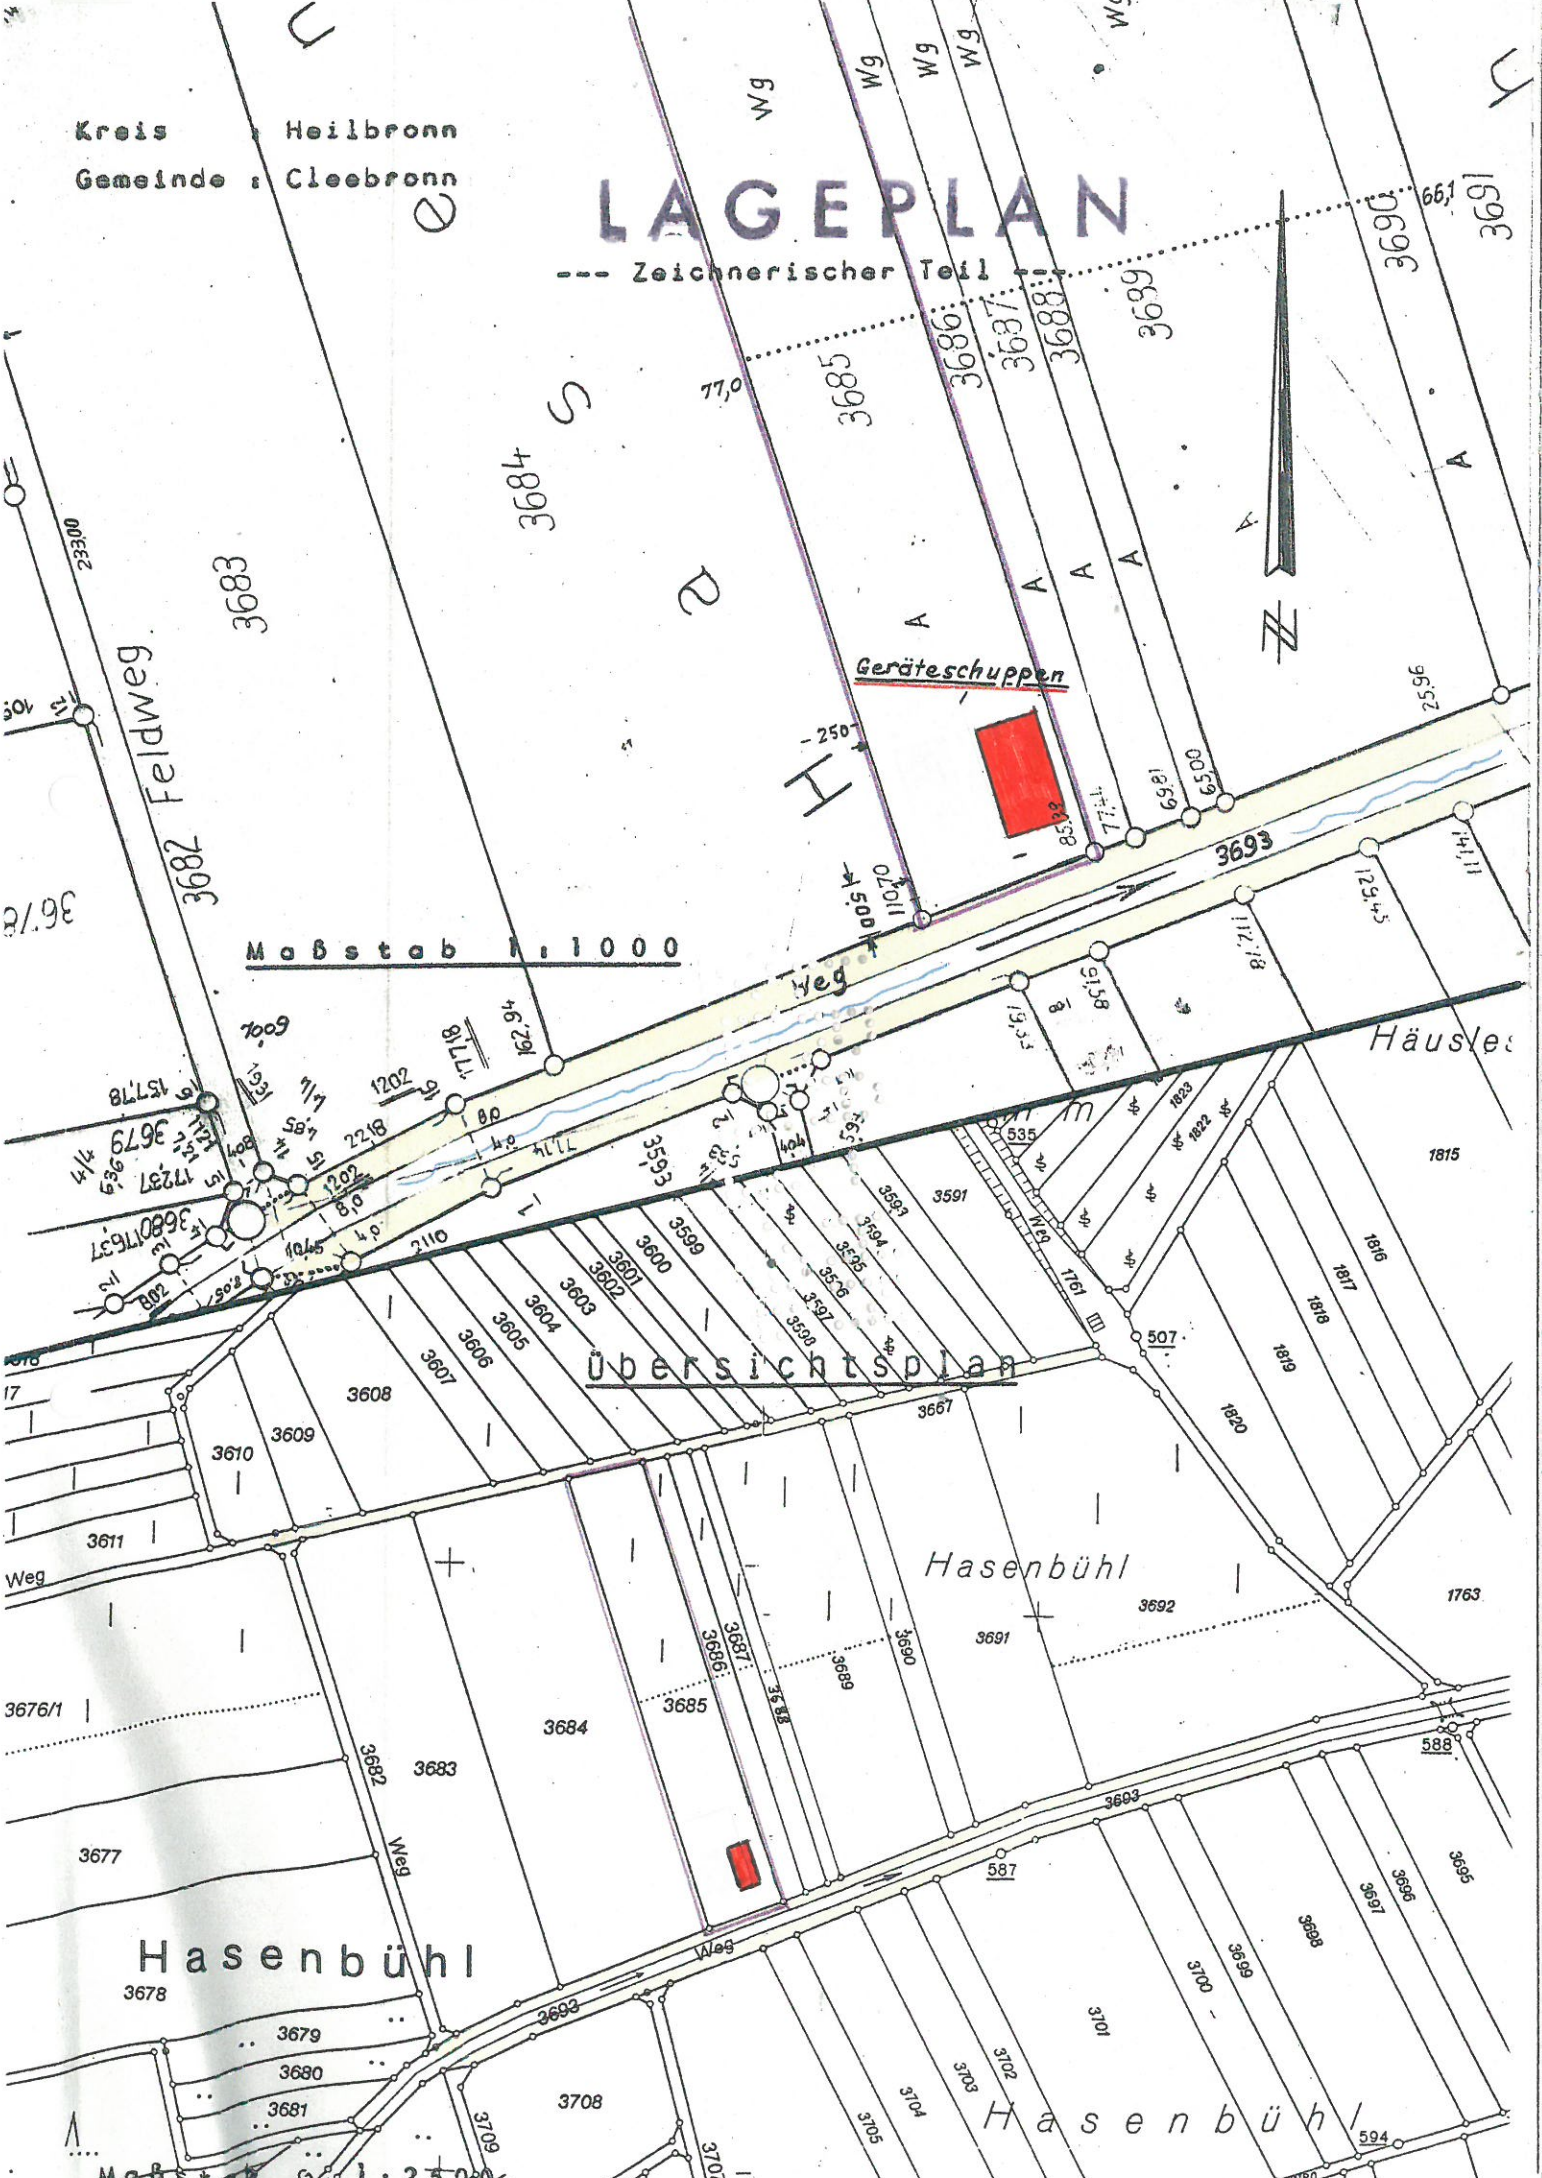

**Satteldachhalle SD10,00m - Dachneigung 6°**

**Breite: 10,00m**

**Länge: 18,60 m = 6 Felder á 3,10m**

**Traufenhöhe: 3,50m**

**Firshöhe: 4,00m**

Kreis Heilbronn  
Gemeinde Cleebronn

# LAGEPLAN

--- Zeichnerischer Teil ---

Maßstab 1:1000

Übersichtspl

Hasenbühl

Maßstab 1:2500